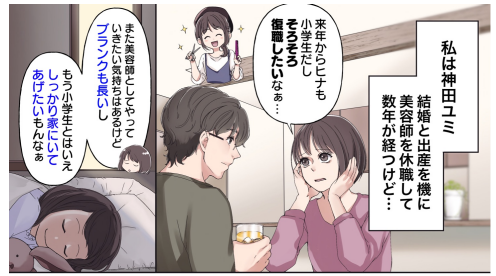

<https://genseki.me/compes/9O-mnVXeZAz/?tab=kekka>

田中 舞(たなか まい)

<https://snails0106.com>
snails0106@gmail.com

店頭用ポスター制作

株式会社エコー様より、
福岡のパン屋「シュシュズベーカーリー」
高級食パン「小雪」のイメージキャラクター
店頭用ポスター制作をご依頼いただきました。

等身大パネル用キャラクター制作

ファミリーヘアサロンデューポイント様から
ご依頼頂きました。

デューポイント求人漫画設定資料

イラストレーター：田中舞

TikTok動画用イラスト

株式会社ナチュラルプランツ様よりご依頼頂きました。

コンペ応募用の作品

明るめブラウン

162cm

美白

マユミ(28)

イラストレーター/漫画家

田中 舞 (たなか まい)

1988年生まれ東京都出身、静岡で育つ。

聖徳大学短期大学部保育科卒業後、保育士として2年勤務。

家業手伝いのため美容師として8年勤務(東部理容美容専門学校通信課程卒)。

結婚出産に伴い子育ての合間、在宅で2020年イラストレーターとして開業。