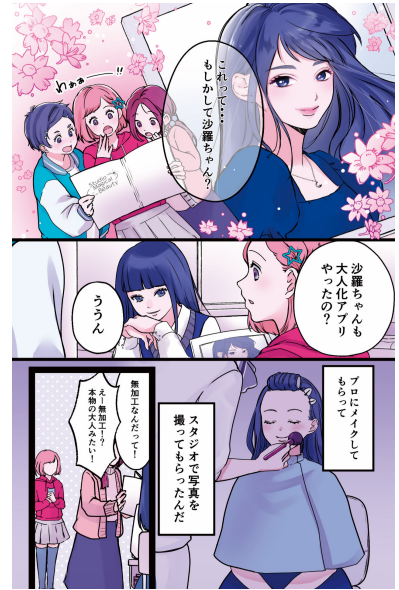

若手人気作家 冬野夜空の最新作「すべての恋が終わるとしてもー140字の恋の話ー」(スターツ出版)
140字小説挿絵大賞にて「特賞」を受賞しました。

<https://genseki.me/compes/9O-mnVXeZAz/?tab=kekka>

田中 舞(たなか まい)

<https://snails0106.com>
snails0106@gmail.com

コスモピア株式会社様「多聴多読マガジン」挿絵一点