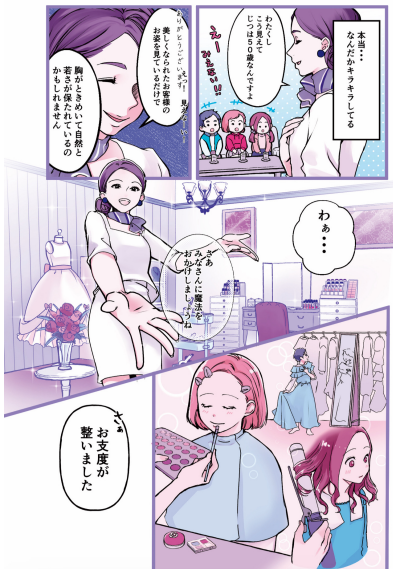

若手人気作家 冬野夜空の最新作「すべての恋が終わるとしてもー140字の恋の話ー」(スターツ出版)
140字小説挿絵大賞にて「特賞」を受賞しました。

<https://genseki.me/compes/9O-mnVXeZAz/?tab=kekka>

田中 舞(たなか まい)

<https://snails0106.com>
snails0106@gmail.com

コスモピア株式会社様「多聴多読マガジン」挿絵一点