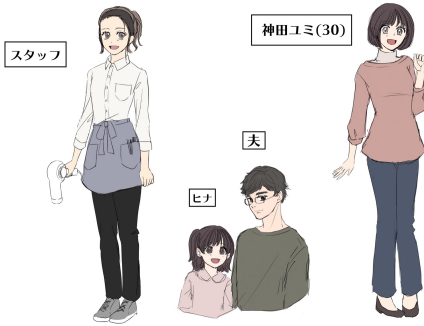

ファミリーヘアサロンデューポイント様から
ご依頼頂きました。

デューポイント求人漫画設定資料

イラストレーター：田中舞

TikTok動画用イラスト

株式会社ナチュラルプランツ様よりご依頼頂きました。

コンペ応募用の作品

明るめブラウン

162cm

美白

マユミ(28)

イラストレーター/漫画家

田中 舞 (たなか まい)

1988年生まれ東京都出身、静岡で育つ。

聖徳大学短期大学部保育科卒業後、保育士として2年勤務。

家業手伝いのため美容師として8年勤務(東部理容美容専門学校通信課程卒)。

結婚出産に伴い子育ての合間、在宅で2020年イラストレーターとして開業。